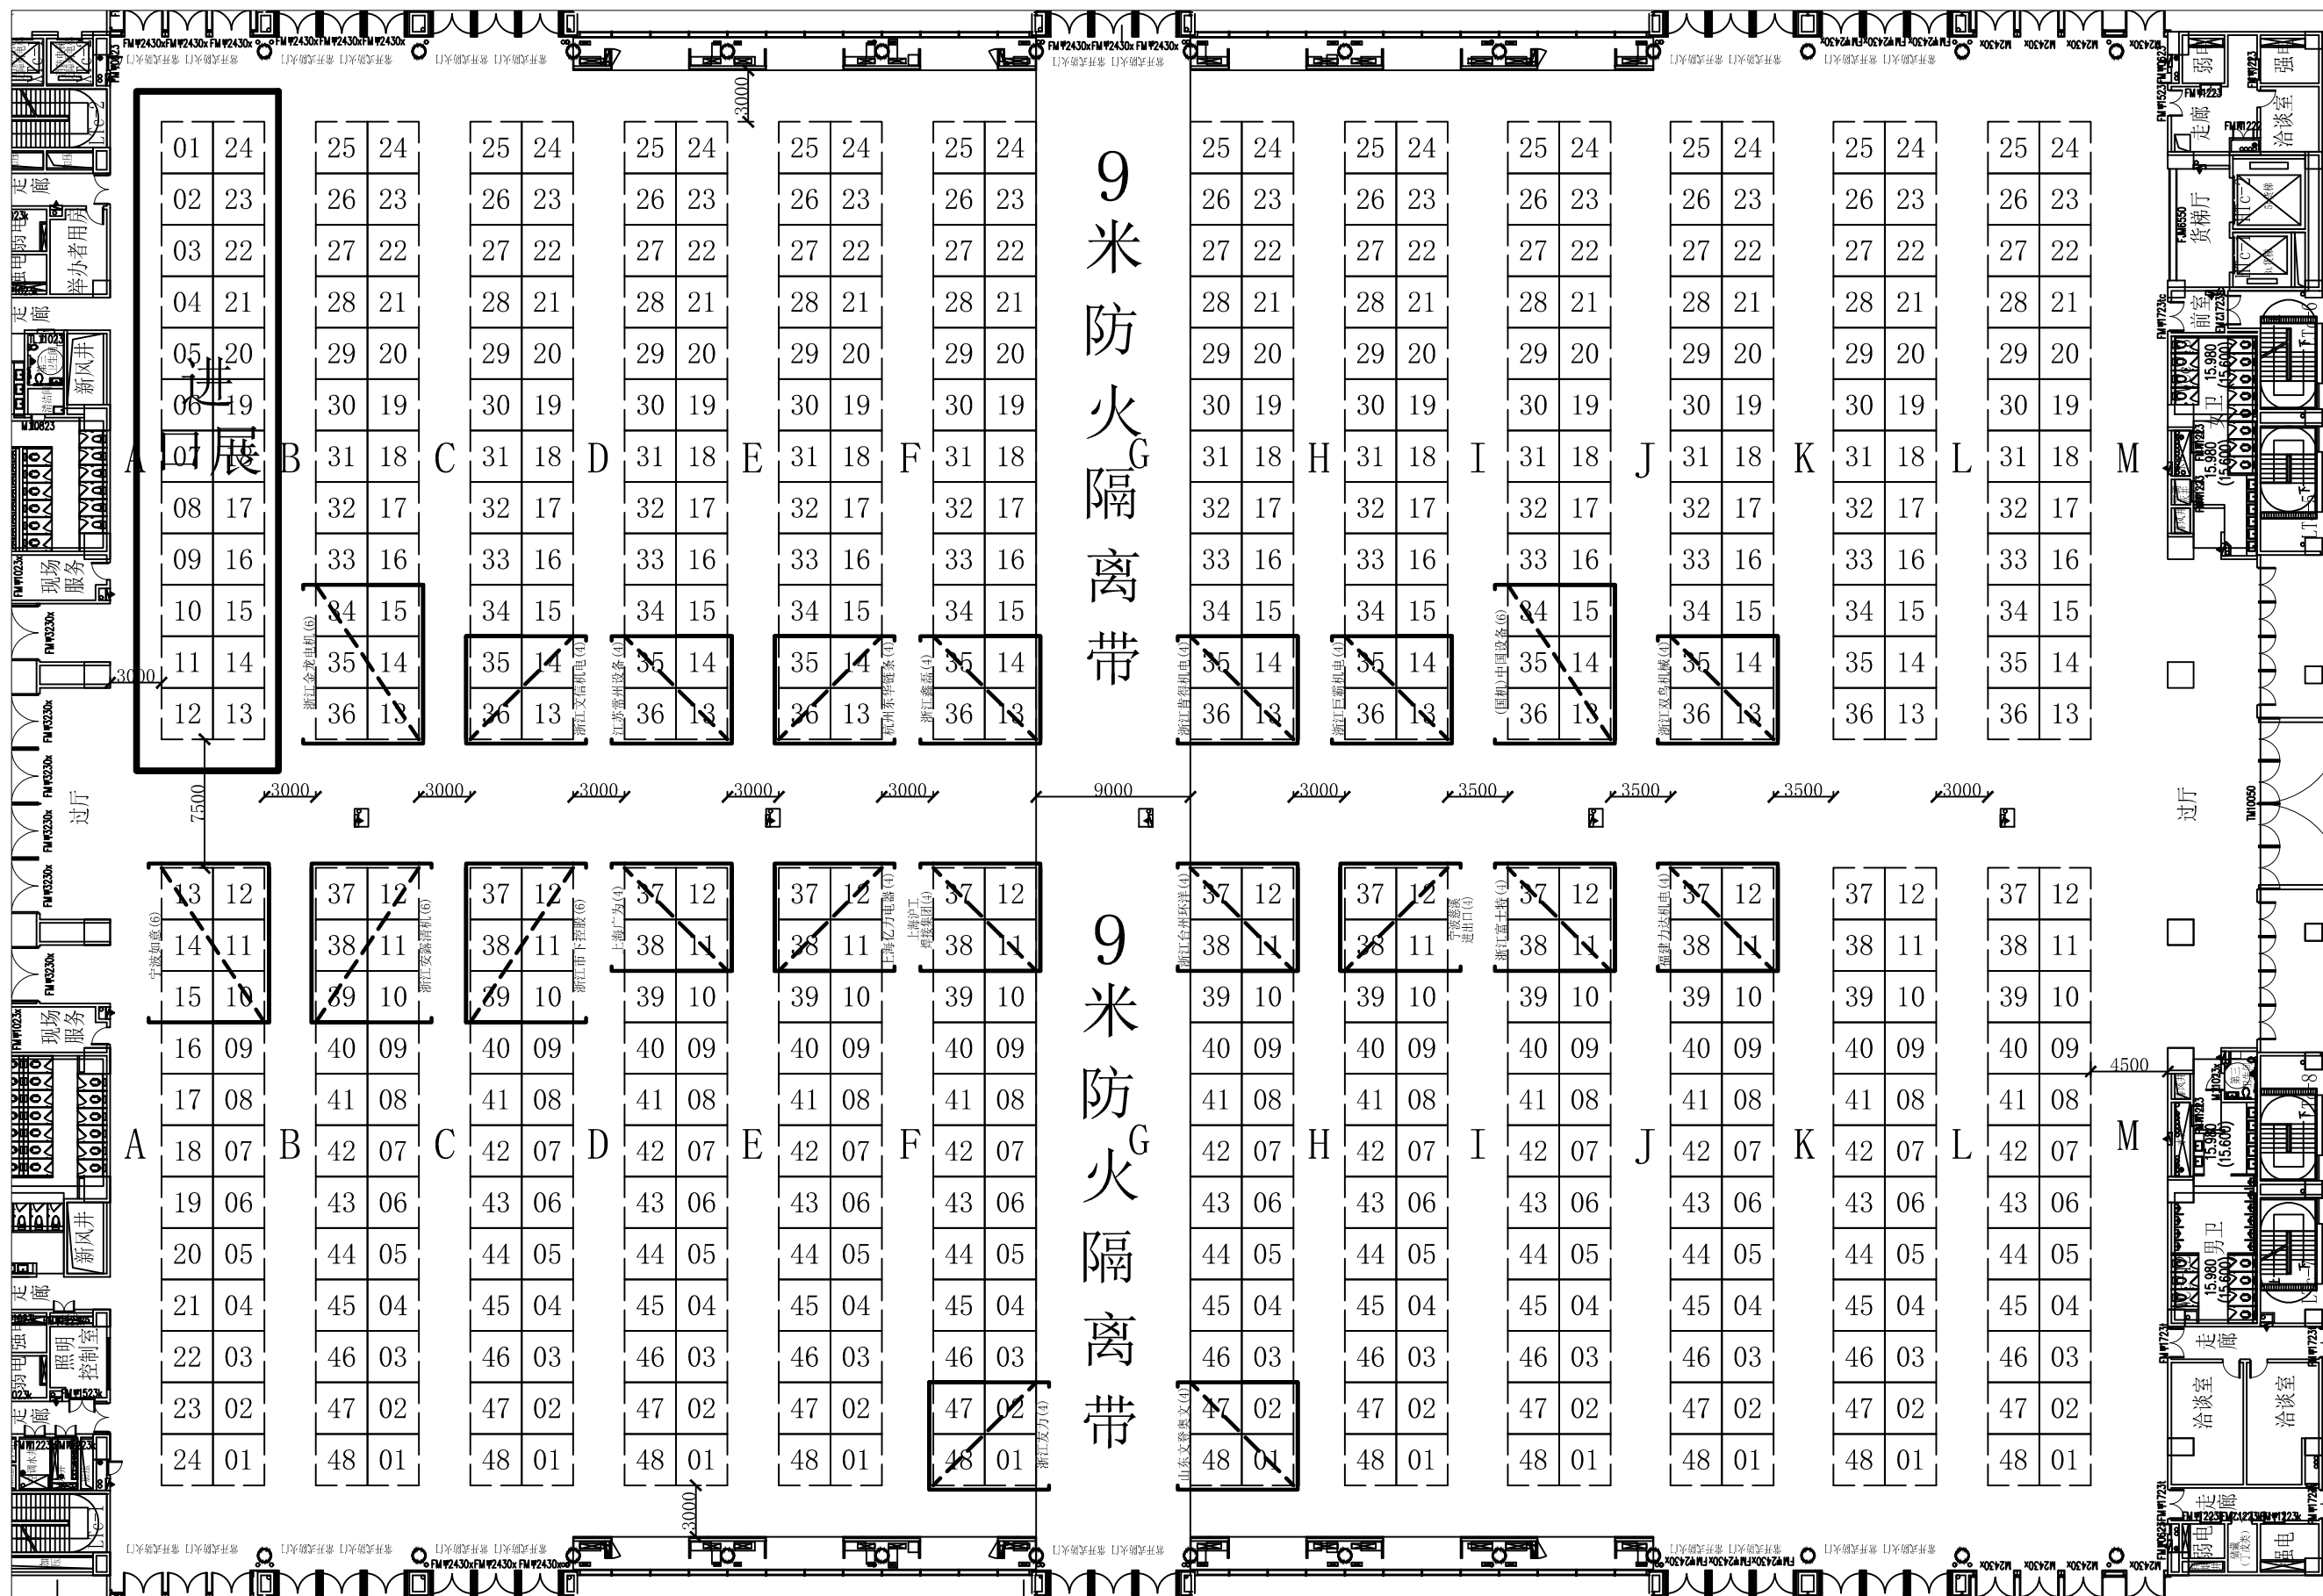

通用机械、小型加工机械及工业零部件展区

(展位数552个)

可搭展位数576个

中国进出口商品交易会展馆

展览名称	第133届广交会
期数	第1期
展馆名称	18.2 版本 1.0
打印日期	2023/2/23
单位	mm 制图

通用机械、小型加工机械及工业零部件展区

(展位数342个)

可搭展位数556个

图例

中国进出口商品交易会展馆

展览名称	第133届广交会
期数	第1期
展馆名称	18.1 版本 1.0
打印日期	2023/2/23
单位	mm 制图

通用机械、小型加工机械及工业零部件展区

(展位数576个)

可搭展位数576个

中国进出口商品交易会展馆

展览名称	第133届广交会
期数	第1期
展馆名称	17.2 版本 1.0
打印日期	2023/2/23
单位	mm 制图