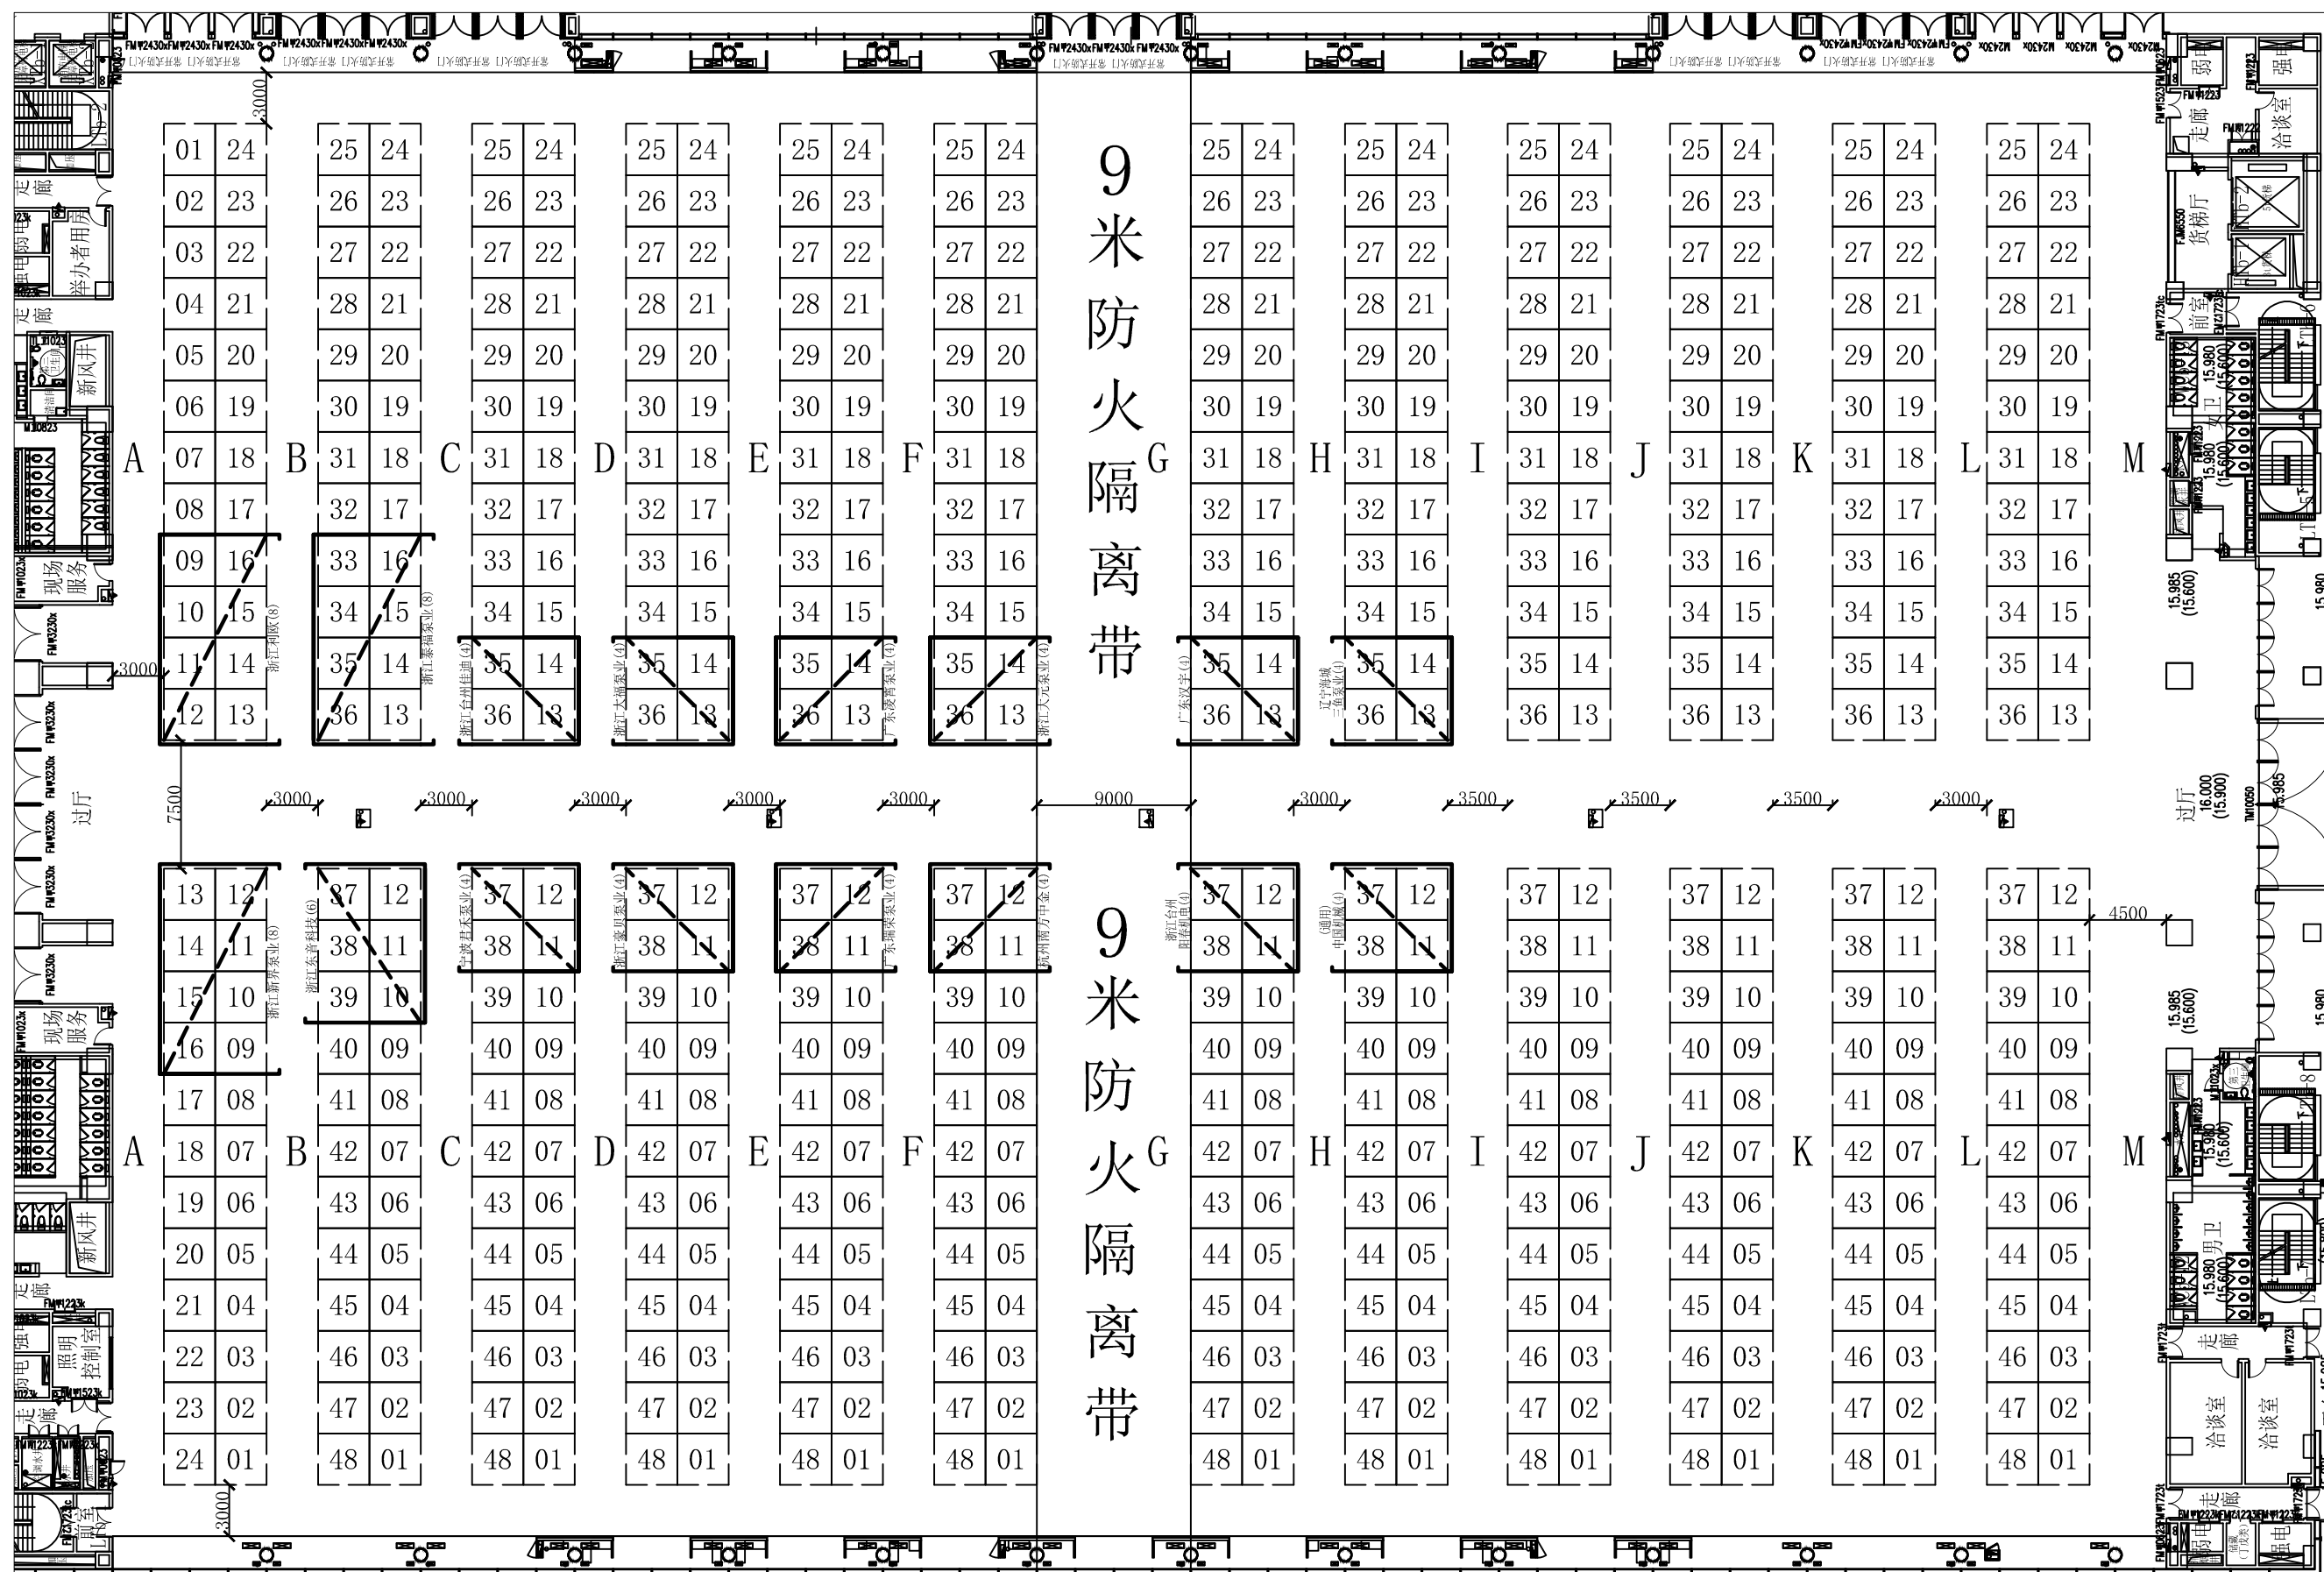

通用机械、小型加工机械及工业零部件展区

(展位数552个)

可搭展位数576个

中国进出口商品交易会展馆

展览名称	第133届广交会
期数	第1期
展馆名称	18.2 版本 1.0
打印日期	2023/2/23
单位	mm 制图

通用机械、小型加工机械及工业零部件展区

(展位数342个)

可搭展位数556个

图例

中国进出口商品交易会展馆

展览名称	第133届广交会
期数	第1期
展馆名称	18.1 版本 1.0
打印日期	2023/2/23
单位	mm 制图

通用机械、小型加工机械及工业零部件展区

(展位数576个)

可搭展位数576个

中国进出口商品交易会展馆

展览名称	第133届广交会
期数	第1期
展馆名称	17.2 版本 1.0
打印日期	2023/2/23
单位	mm 制图