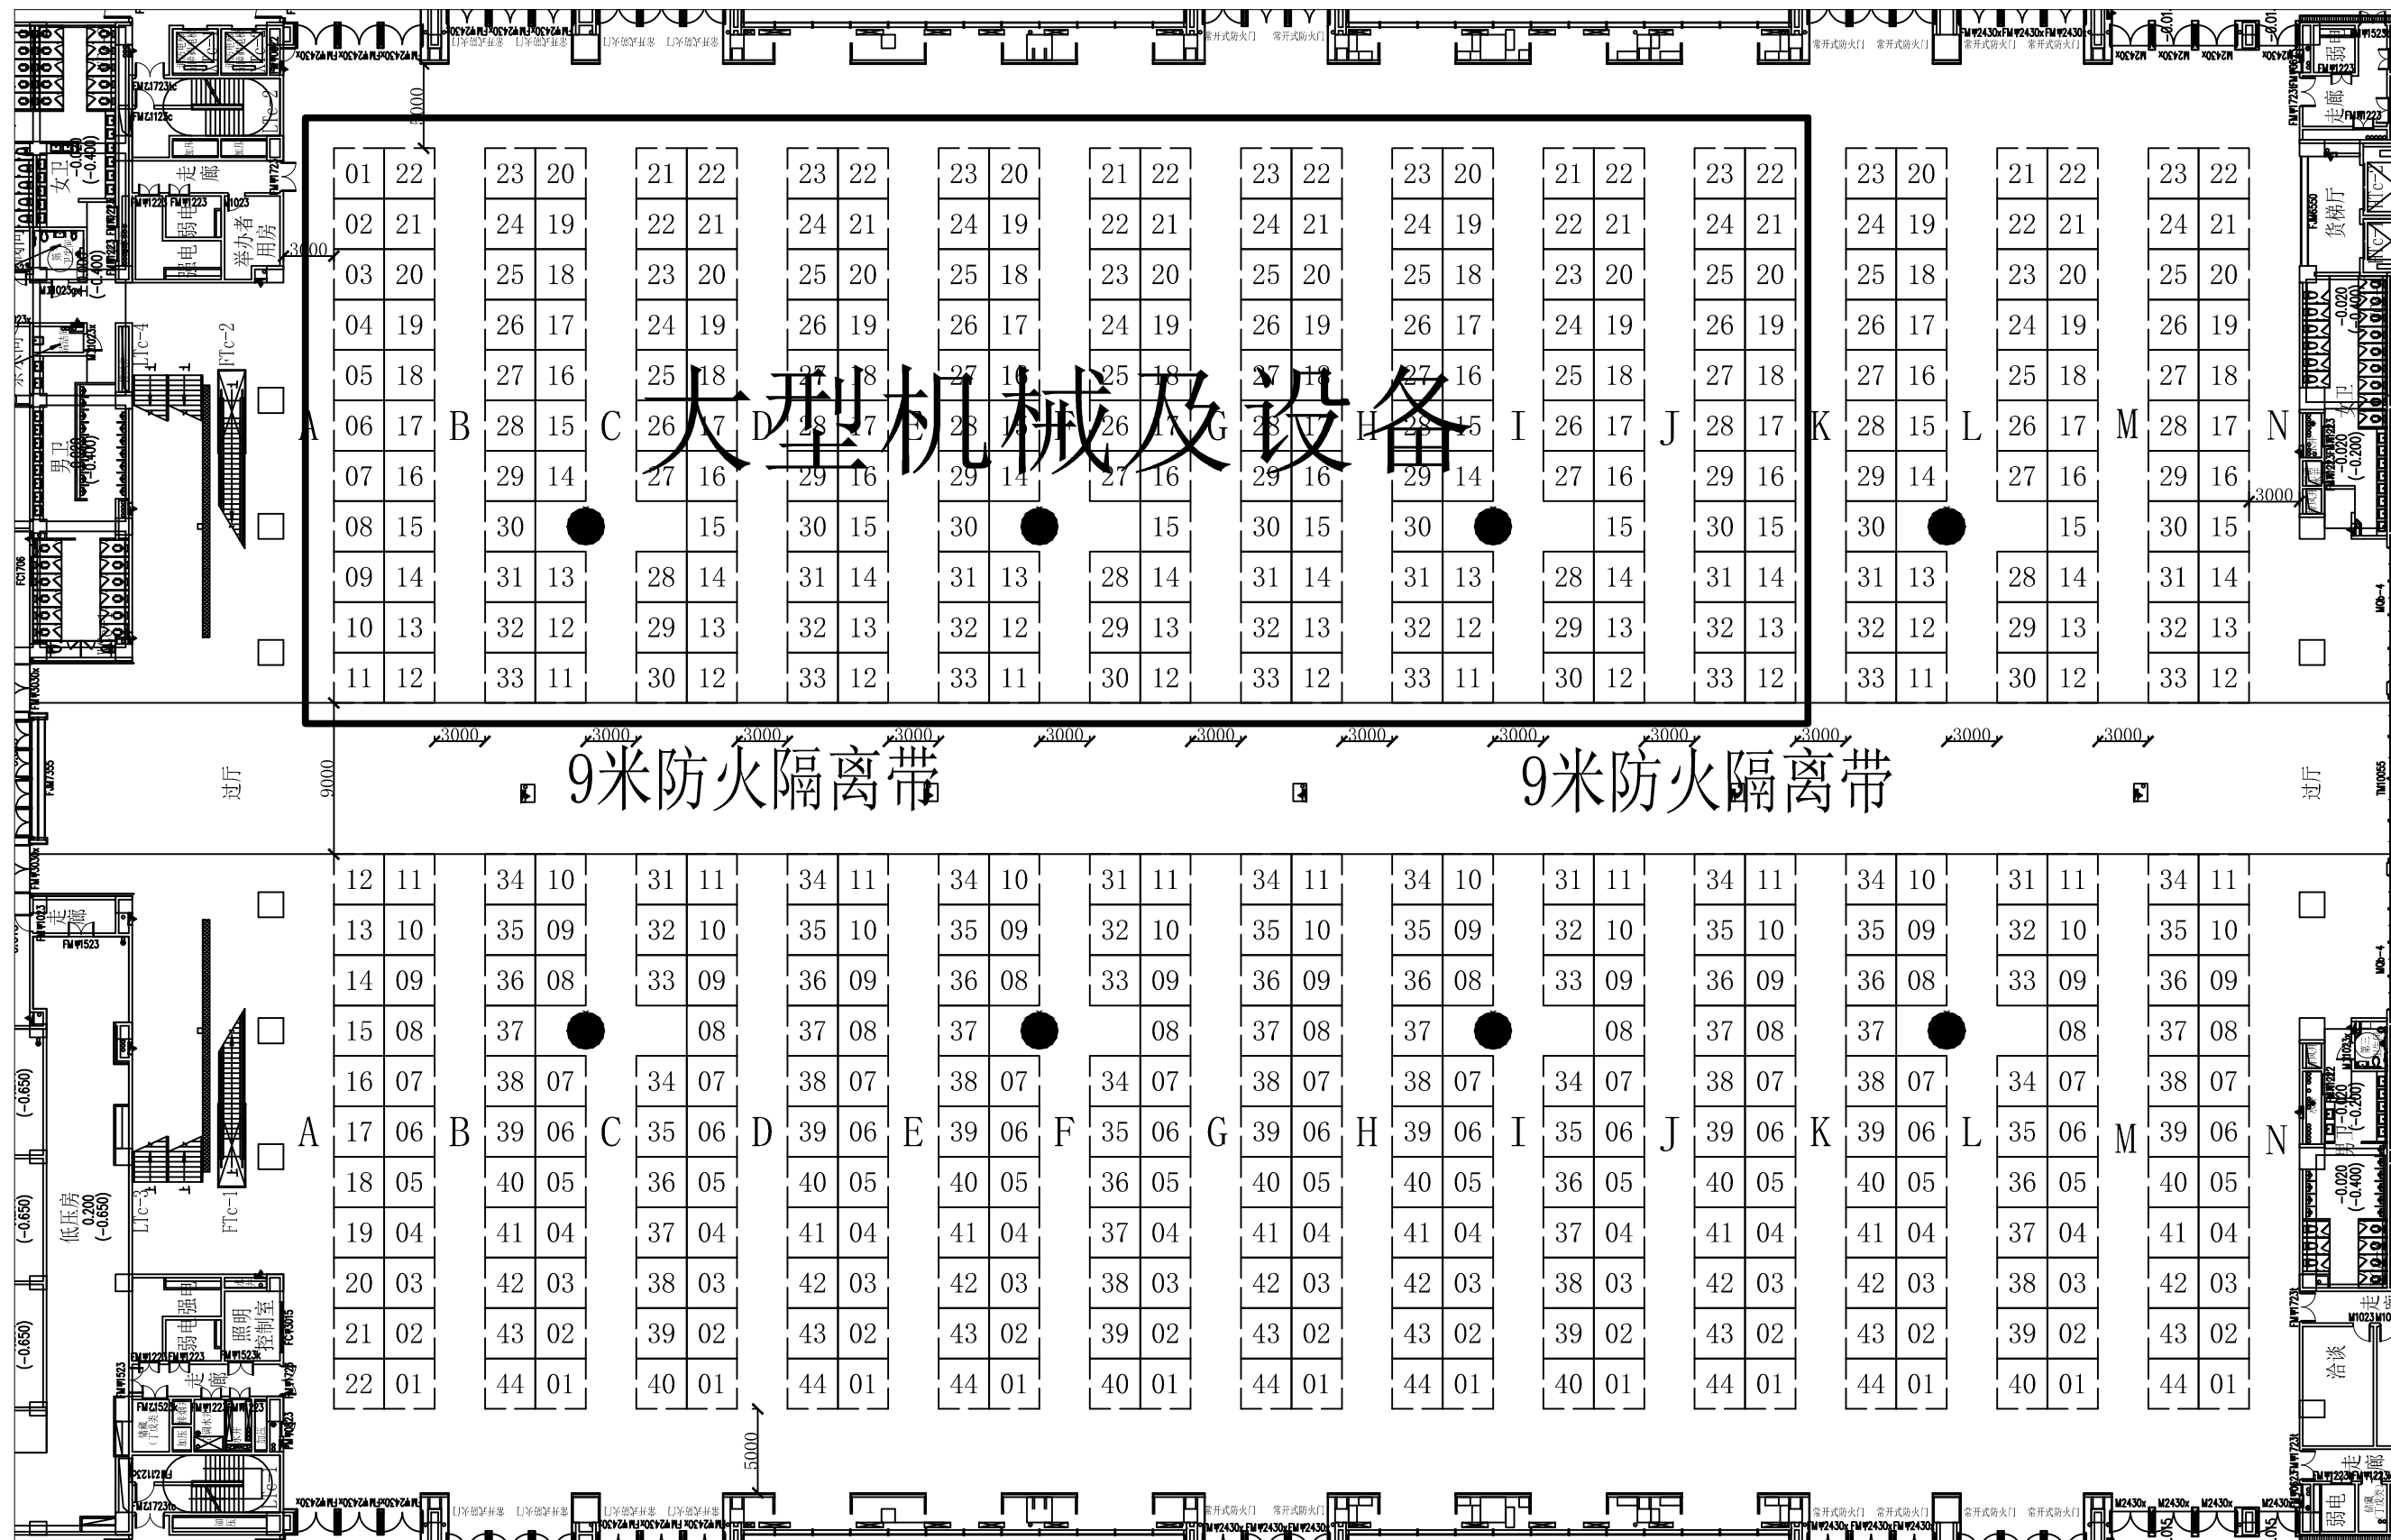

通用机械、小型加工机械及工业零部件展区

(展位数552个)

可搭展位数576个

中国进出口商品交易会展馆

展览名称	第133届广交会
期数	第1期
展馆名称	18.2 版本 1.0
打印日期	2023/2/23
单位	mm 制图

通用机械、小型加工机械及工业零部件展区

(展位数342个)

可搭展位数556个

图例

中国进出口商品交易会展馆

展览名称	第133届广交会
期数	第1期
展馆名称	18.1 版本 1.0
打印日期	2023/2/23
单位	mm 制图

通用机械、小型加工机械及工业零部件展区

(展位数576个)

可搭展位数576个

中国进出口商品交易会展馆

展览名称	第133届广交会
期数	第1期
展馆名称	17.2 版本 1.0
打印日期	2023/2/23
单位	mm 制图