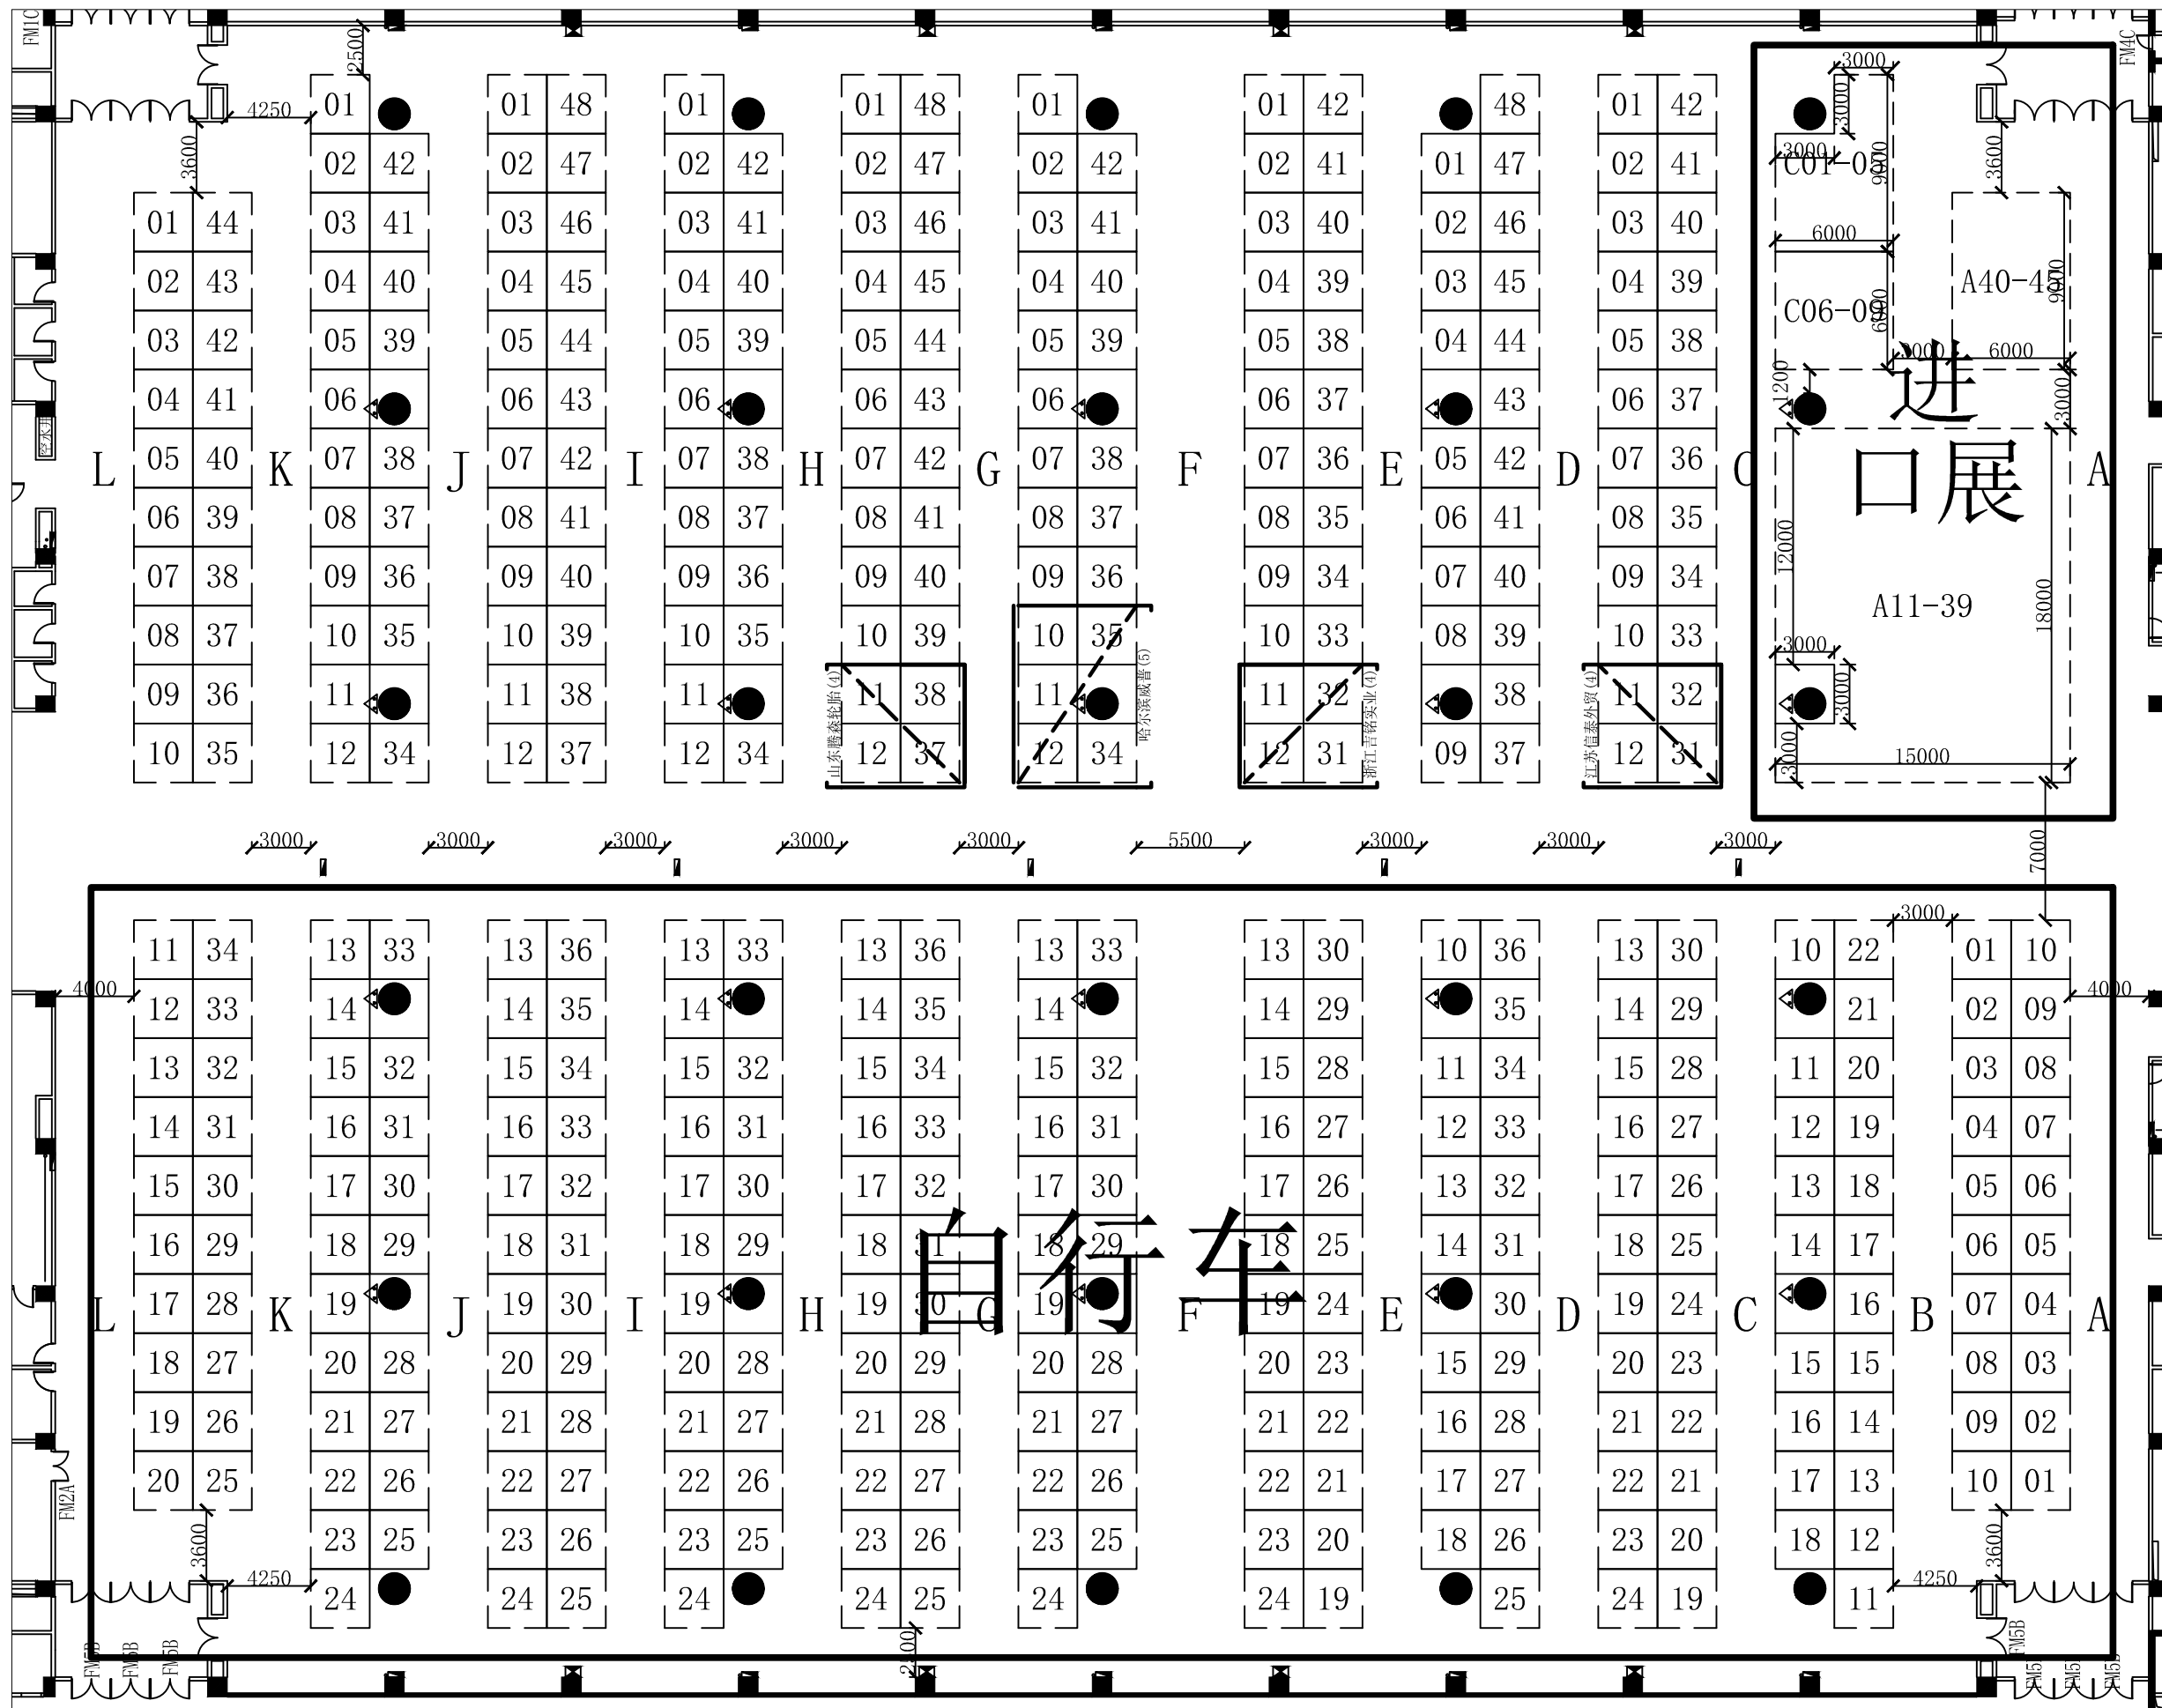

摩托车展区

(展位数510个)

可搭展位数510个

图例

- 消防栓
- 防火卷帘

中国进出口商品交易会展馆

展览名称	第133届广交会
期数	第1期
展馆名称	13.1 版本 1.0
打印日期	2023/2/23
单位	mm 制图

摩托车展区

(展位数200个)

可搭展位数485个

中国进出口商品交易会展馆

展览名称	第133届广交会
期数	第1期
展馆名称	12.1 版本 1.0
打印日期	2023/2/23
单位	mm 制图