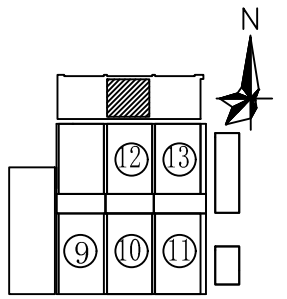

工程农机（室外）展区

(展位数132个)

可搭展位数132个

图例
 消防栓
 防火卷帘

中国进出口商品交易会展馆

展览名称	第133届广交会
期数	第1期
展馆名称	12.0 版本 1.0
打印日期	2023/2/23
单位	mm 制图

不搭建帐篷

工程农机（室外）展区

(展位数118个)

可搭展位数118个

中国进出口商品交易会展馆

展览名称	第133届广交会	
期数	第1期	
展馆名称	9.0	版本 1.0
打印日期	2023/2/23	
单位	mm	制图