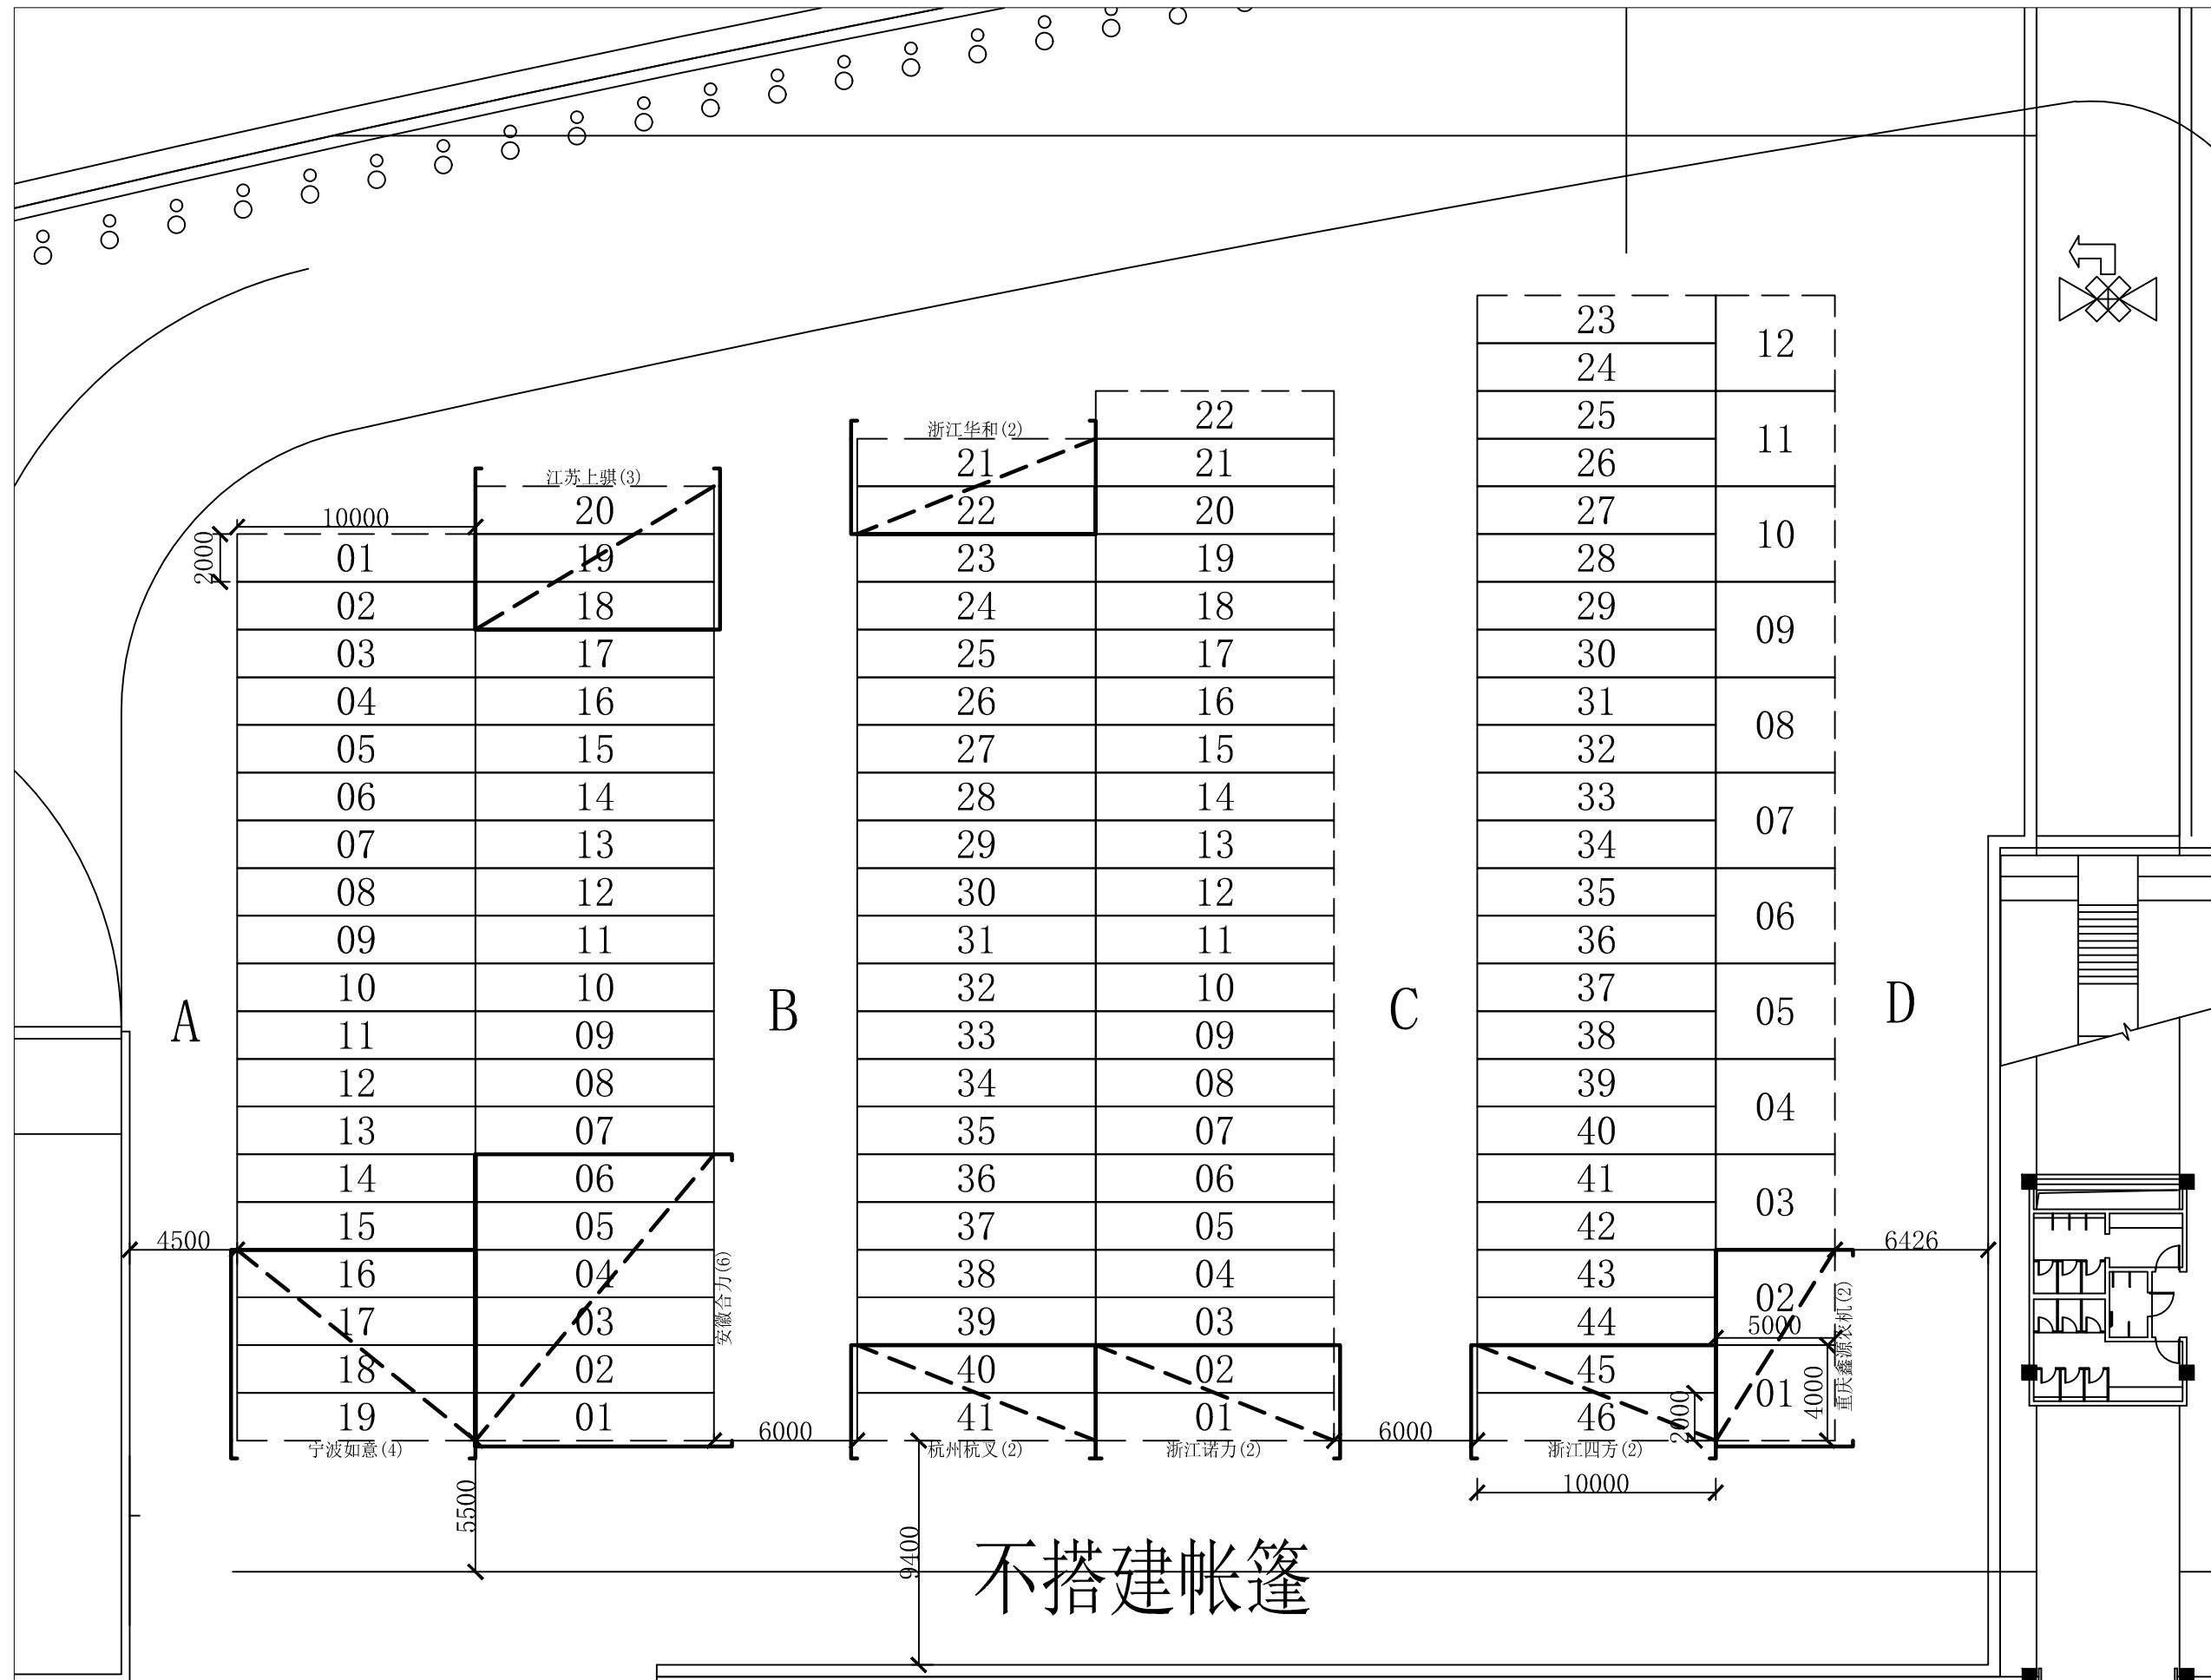

工程农机（室外）展区

(展位数132个)

可搭展位数132个

图例
 消防栓
 防火卷帘

中国进出口商品交易会展馆

展览名称	第133届广交会
期数	第1期
展馆名称	12.0 版本 1.0
打印日期	2023/2/23
单位	mm 制图

不搭建帐篷

工程农机（室外）展区

(展位数118个)

可搭展位数118个

中国进出口商品交易会展馆

展览名称	第133届广交会	
期数	第1期	
展馆名称	9.0	版本 1.0
打印日期	2023/2/23	
单位	mm	制图