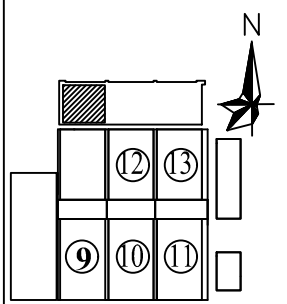

工程农机（室外）展区

(展位数132个)

可搭展位数132个

图例
 消防栓
 防火卷帘

中国进出口商品交易会展馆

展览名称	第133届广交会
期数	第1期
展馆名称	12.0 版本 1.0
打印日期	2023/2/23
单位	mm 制图

不搭建帐篷

工程农机（室外）展区

(展位数118个)

可搭展位数118个

中国进出口商品交易会展馆

展览名称	第133届广交会	
期数	第1期	
展馆名称	9.0	版本 1.0
打印日期	2023/2/23	
单位	mm	制图