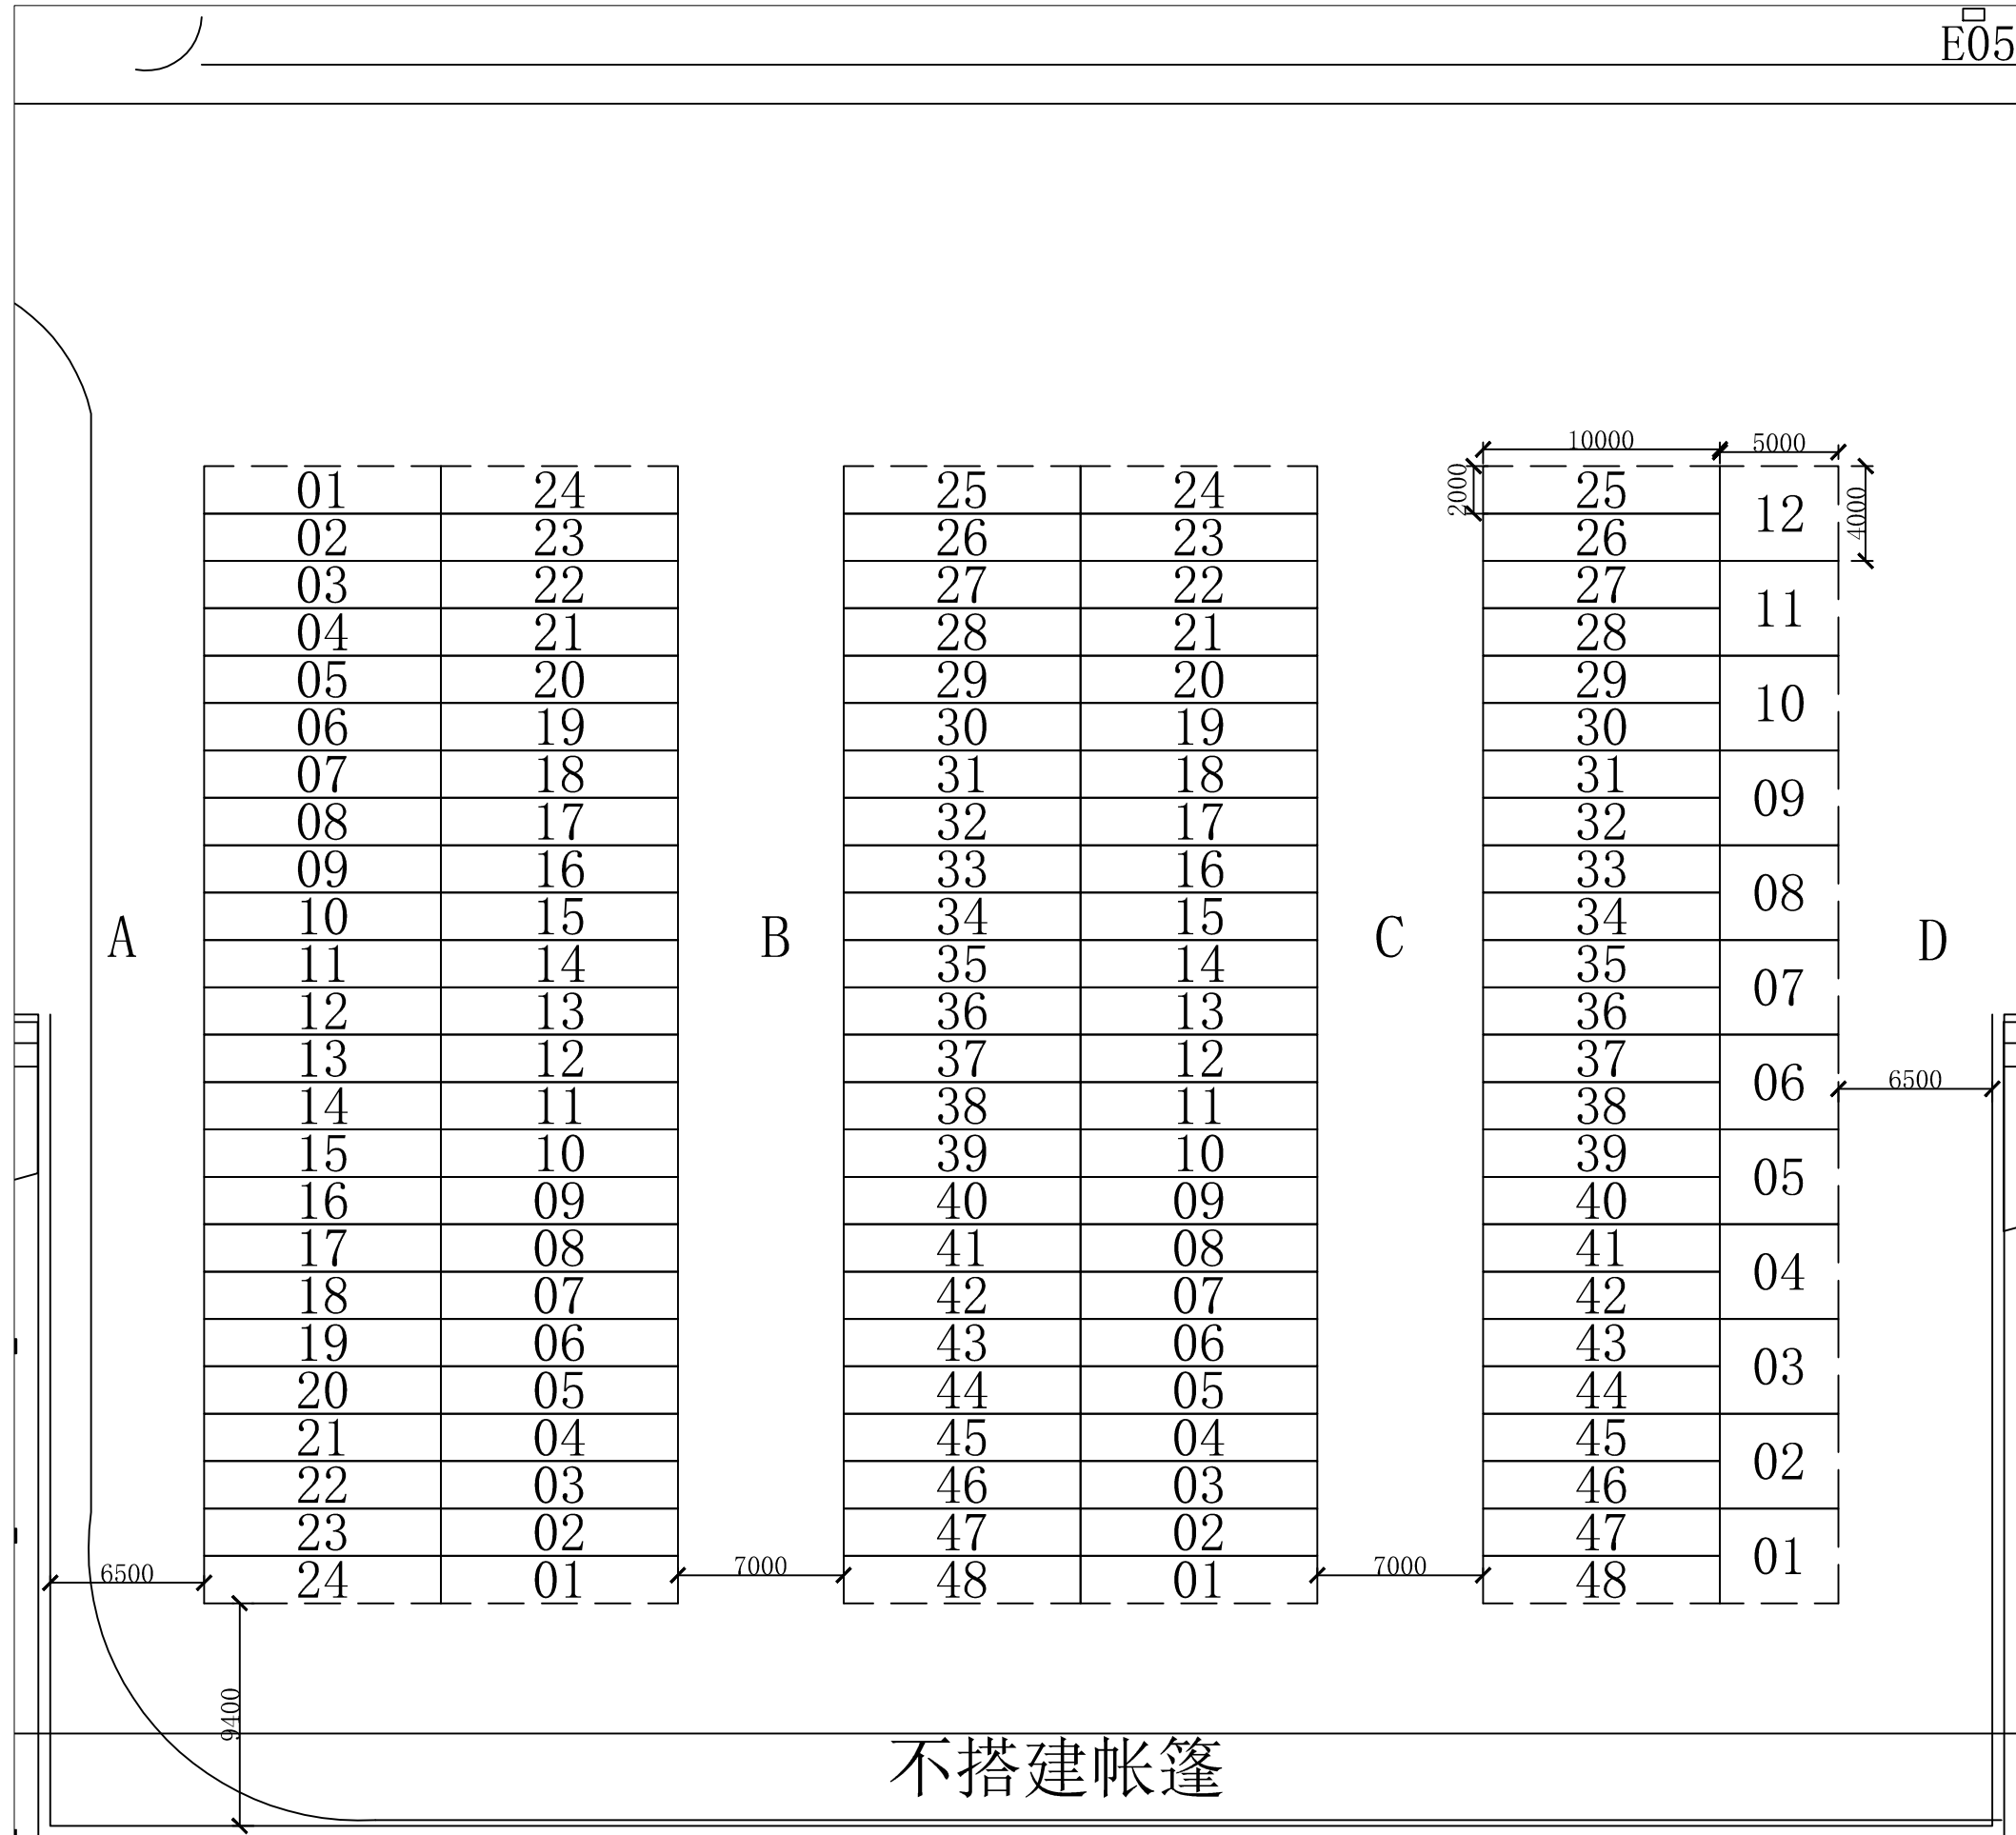

工程农机（室外）展区

(展位数132个)

可搭展位数132个

图例
 消防栓
 防火卷帘

中国进出口商品交易会展馆

展览名称	第133届广交会
期数	第1期
展馆名称	12.0 版本 1.0
打印日期	2023/2/23
单位	mm 制图

不搭建帐篷

工程农机（室外）展区

(展位数118个)

可搭展位数118个

中国进出口商品交易会展馆

展览名称	第133届广交会	
期数	第1期	
展馆名称	9.0	版本 1.0
打印日期	2023/2/23	
单位	mm	制图