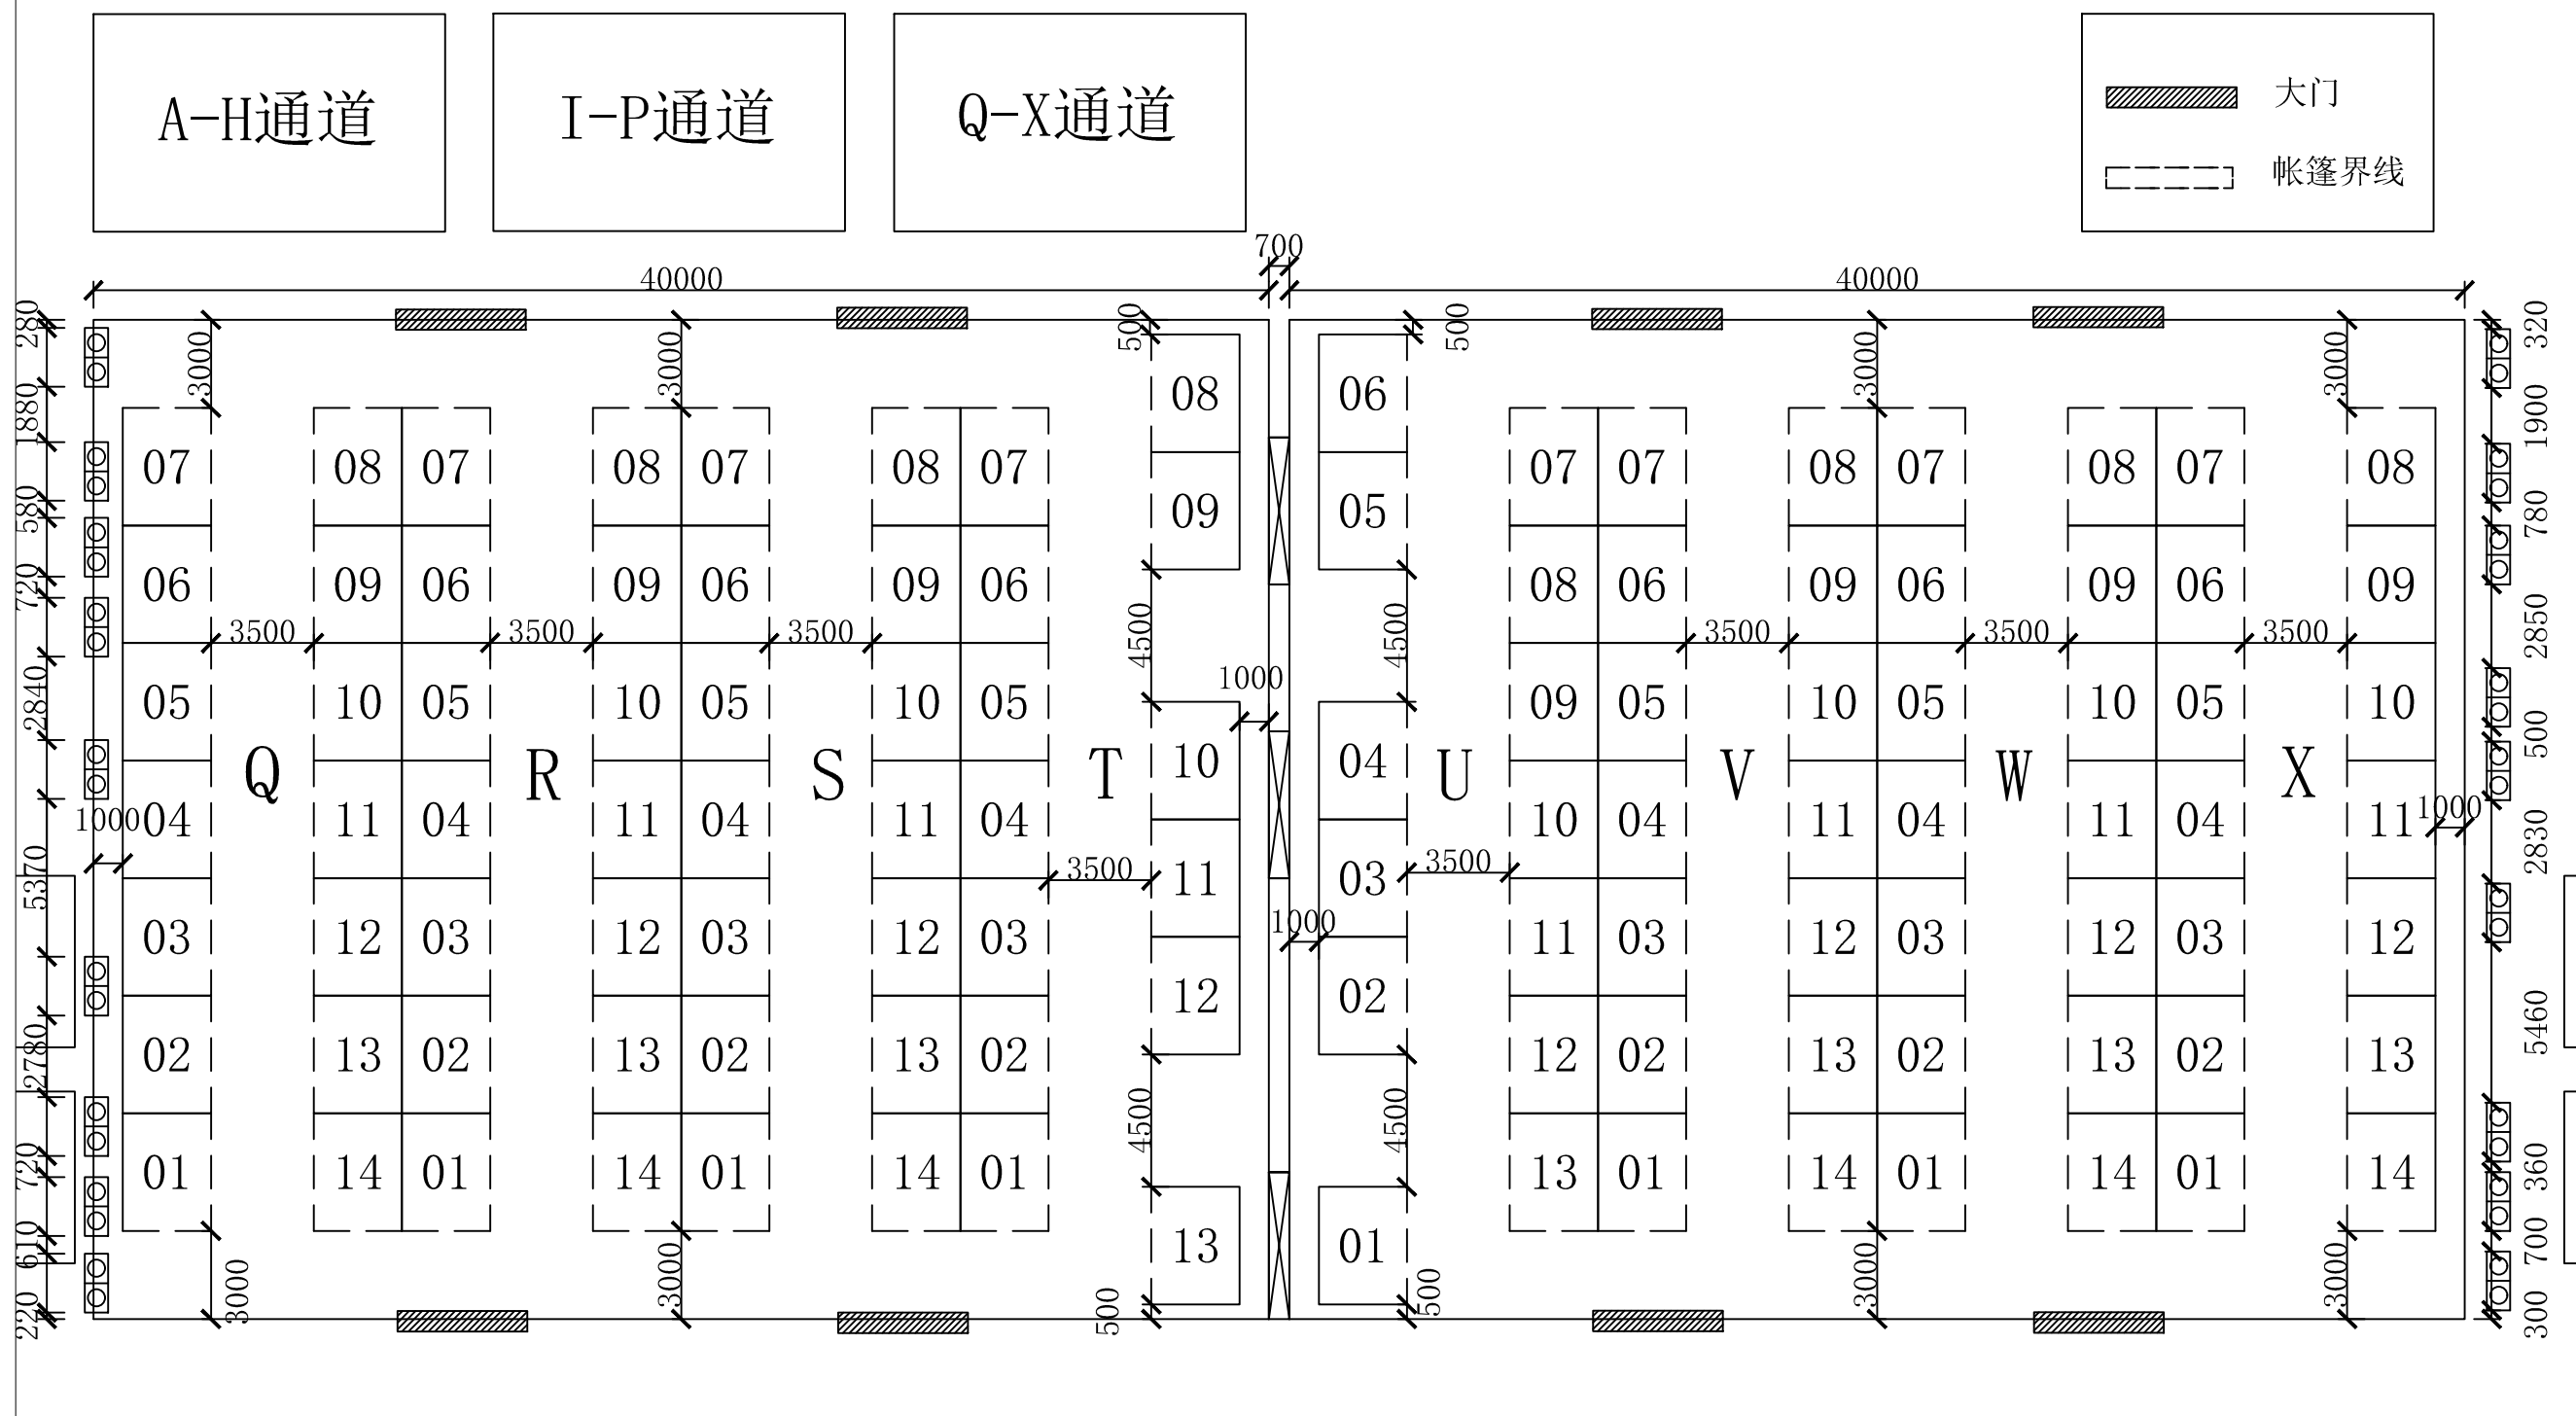

工程农机（室内）展区

(展位数174个)

可搭展位数174个

中国进出口商品交易会展馆

展览名称	第133届广交会	
期数	第1期	
展馆名称	4.0	版本 1.0
打印日期	2023/2/23	
单位	mm	制图

注：8.0号展馆各展厅相对位置示意图

帐篷图例

图例

中国进出口商品交易会展馆

展览名称	第133届广交会	
期数	第1期	
展馆名称	8.0	版本 1.0
打印日期	2023/2/23	
单位	mm	制图