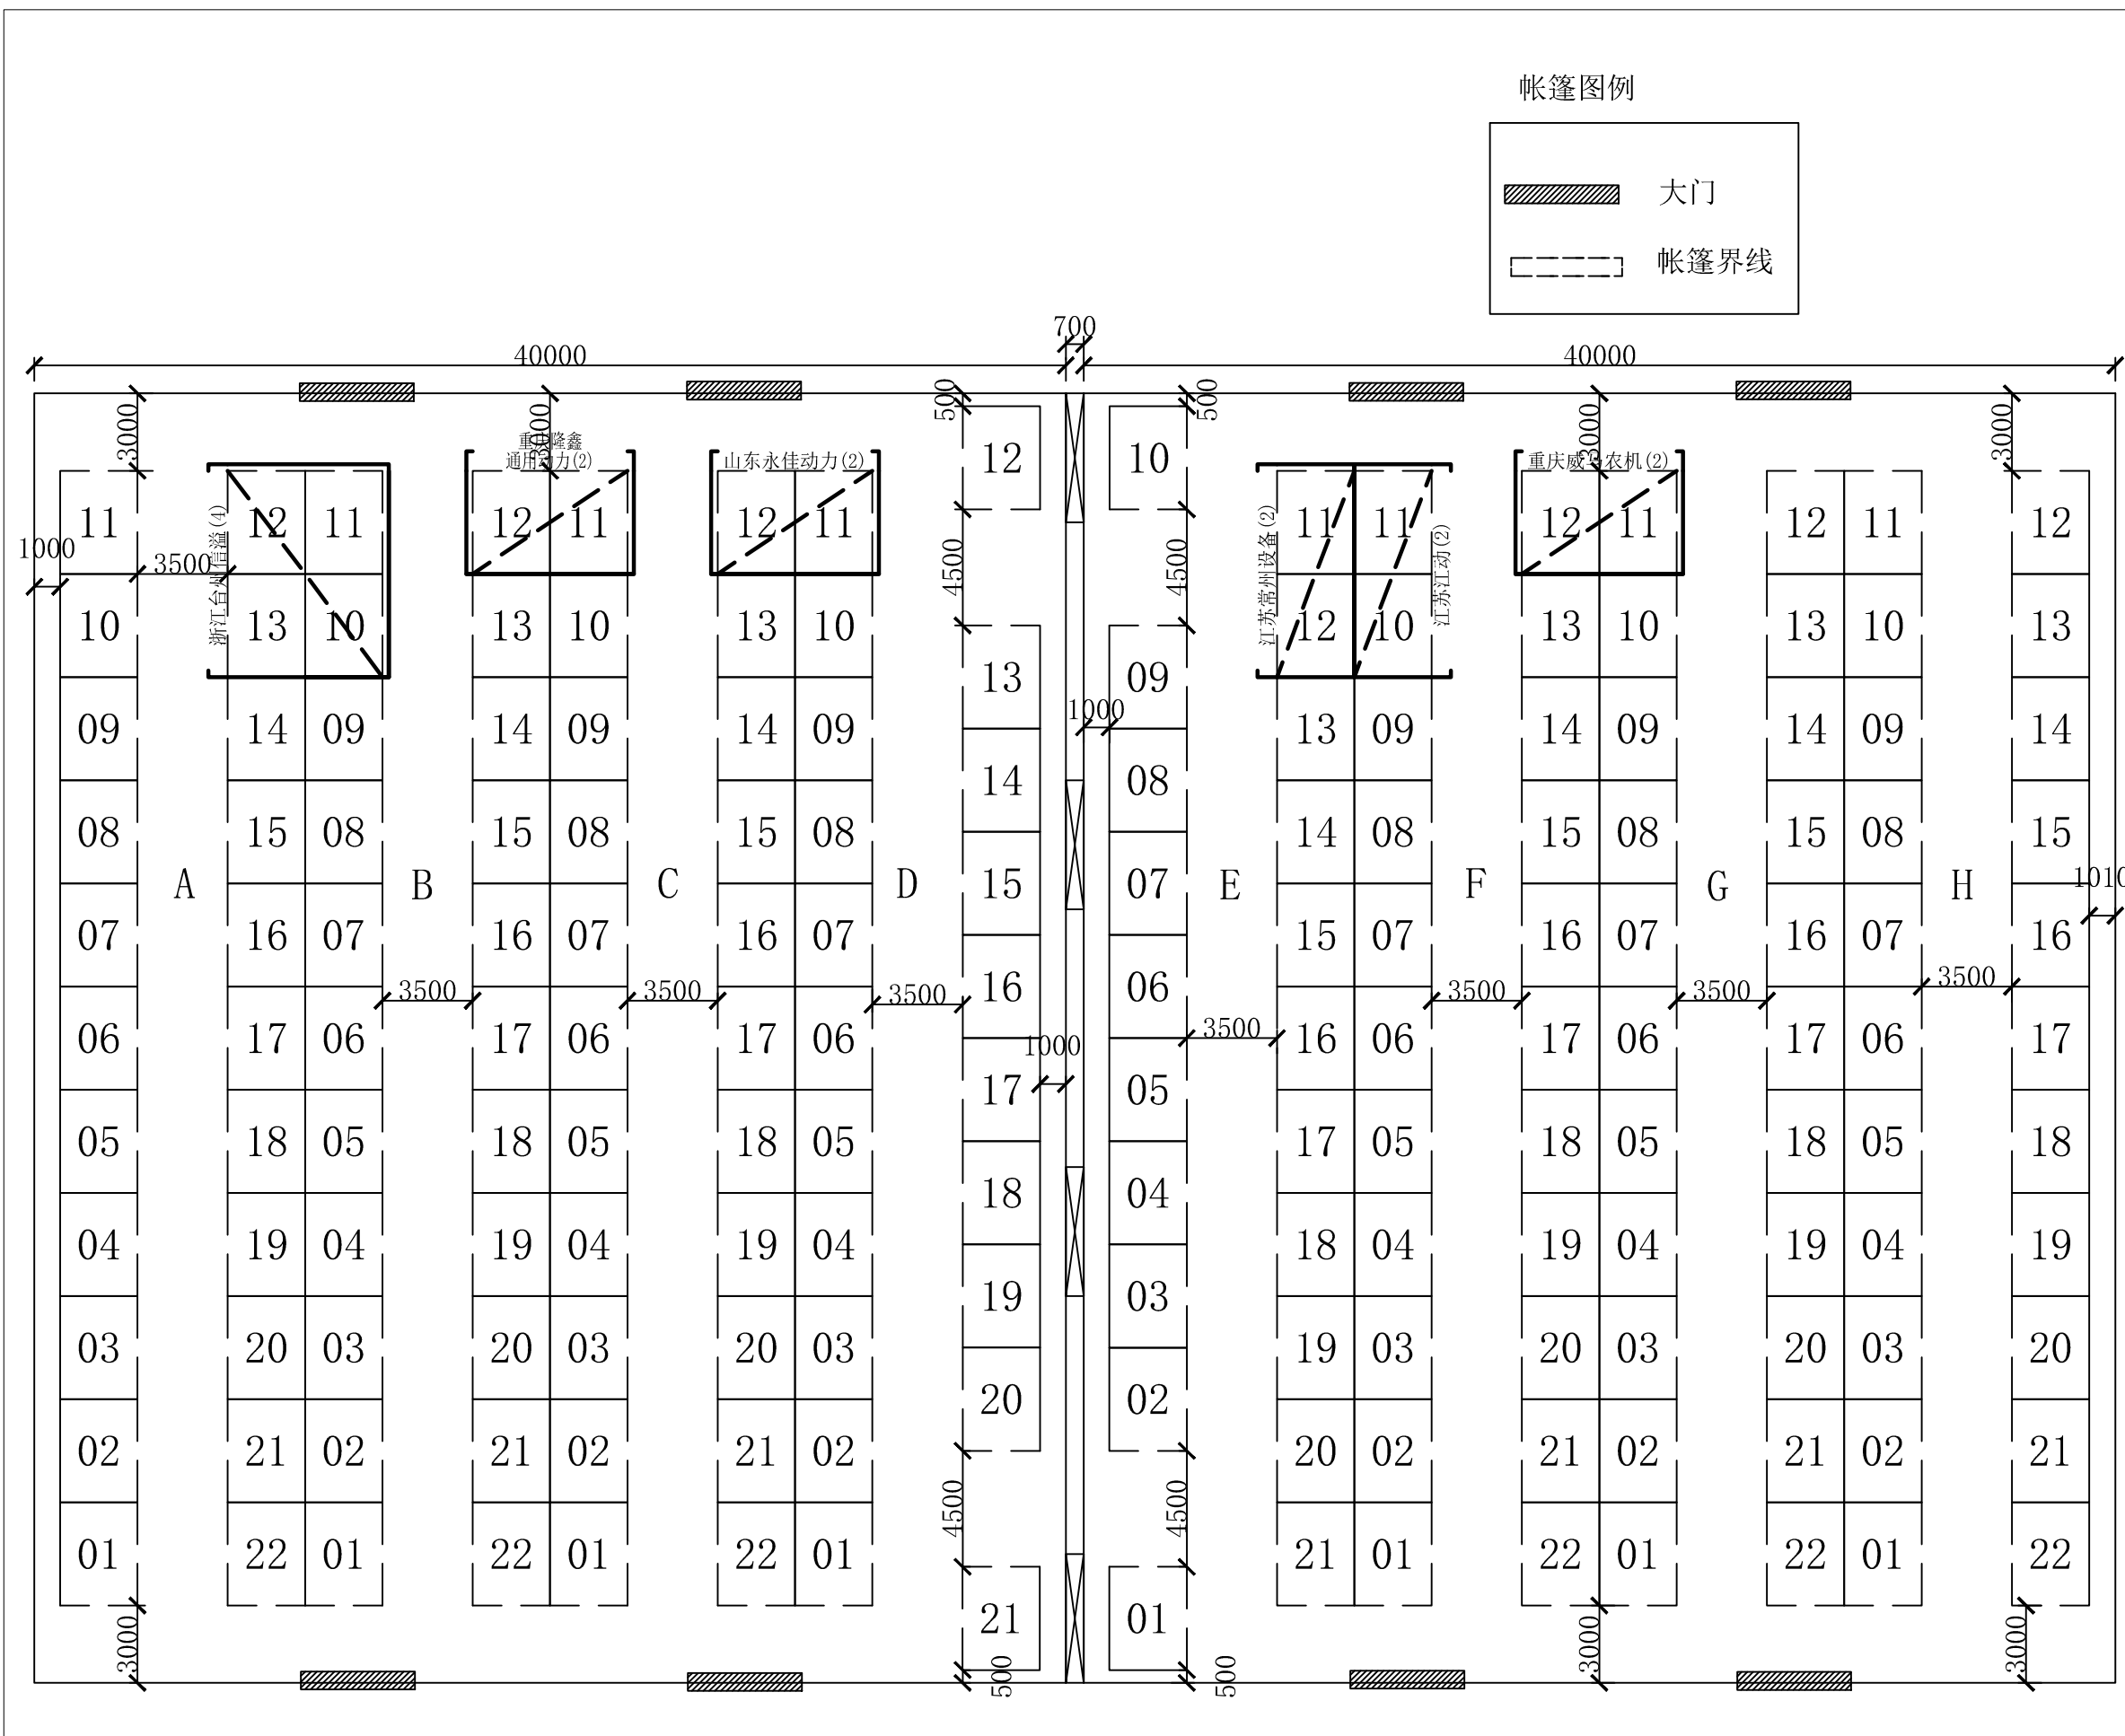

工程农机（室内）展区

(展位数174个)

可搭展位数174个

中国进出口商品交易会展馆

展览名称	第133届广交会	
期数	第1期	
展馆名称	4.0	版本 1.0
打印日期	2023/2/23	
单位	mm	制图

注：8.0号展馆各展厅相对位置示意图

帐篷图例

图例

中国进出口商品交易会展馆

展览名称	第133届广交会	
期数	第1期	
展馆名称	8.0	版本 1.0
打印日期	2023/2/23	
单位	mm	制图